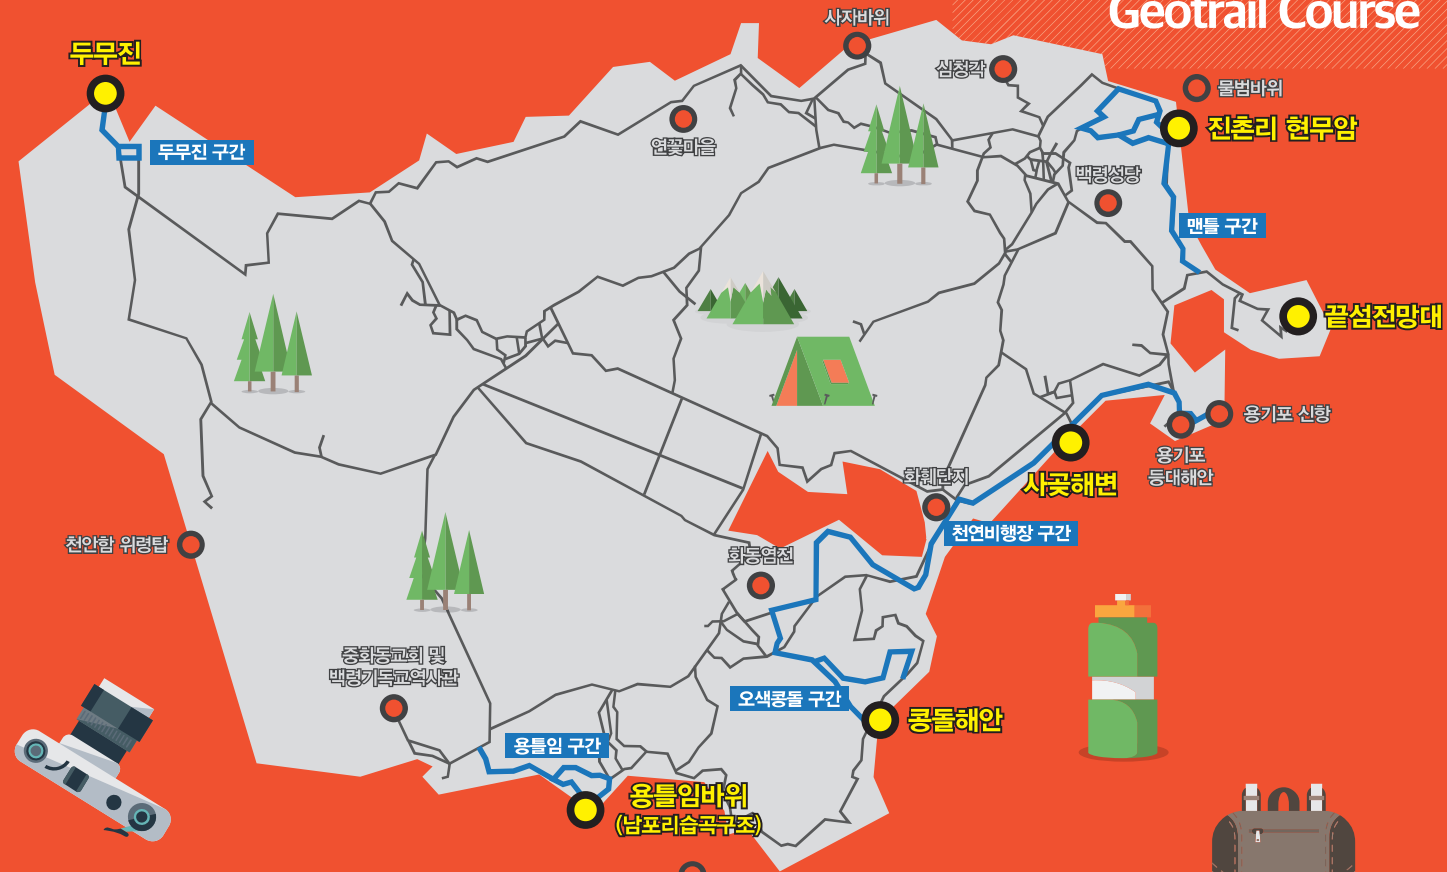

# Geotrail Course

## 백령도 백령도 지오투레일

용기포항 → 백령성당 → 진촌리 현무암 → 물범바위 → 심청각 → 사자바위 → 두무진 → 천안함 위령탑 → 중화동교회 → 용들임바위 → 콩돌해안 → 화동염전 → 화혜단지 → 사곶해변 → 용기포 등대해안

## 대청도 대청도 지오투레일

선진포항 → 검은낭 → 옥죽동 해안시구 → 농여해변 → 미아해변 → 매바위전망대 → 삼각산 → 광난두 정자 → 서풍받이

## 소청도 소청도 지오투레일

탐동선착장 → 김대건 신부상 → 예동마을 → 소청도 추모비 → 분바위와 월피 → 철새연구센터 → 노화동마을 → 소청등대