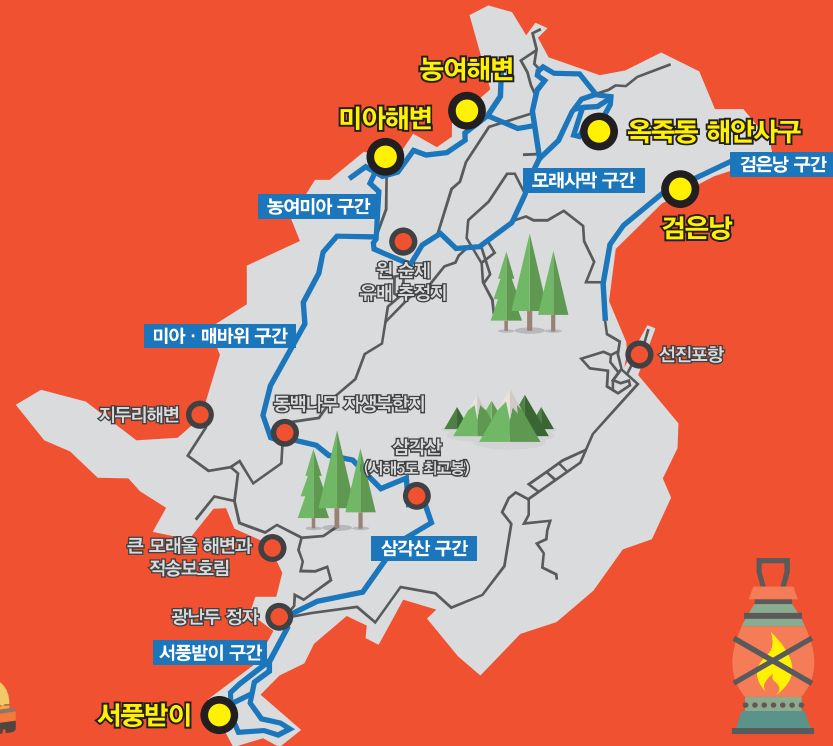

# Geotrail Course

## 백령도 백령도 지오투레일

용기포항 → 백령성당 → 진촌리 현무암 → 물범바위 → 심청각 → 사자바위 → 두무진 → 천안함 위령탑 → 중화동교회 → 용들임바위 → 콩돌해안 → 화동염전 → 화혜단지 → 사곶해변 → 용기포 등대해안

## 대청도 대청도 지오투레일

선진포항 → 검은낭 → 옥죽동 해안시구 → 농여해변 → 미아해변 → 매바위전망대 → 삼각산 → 광난두 정자 → 서풍받이

## 소청도 소청도 지오투레일

탐동선착장 → 김대건 신부상 → 예동마을 → 소청도 추모비 → 분바위와 월피 → 철새연구센터 → 노화동마을 → 소청등대